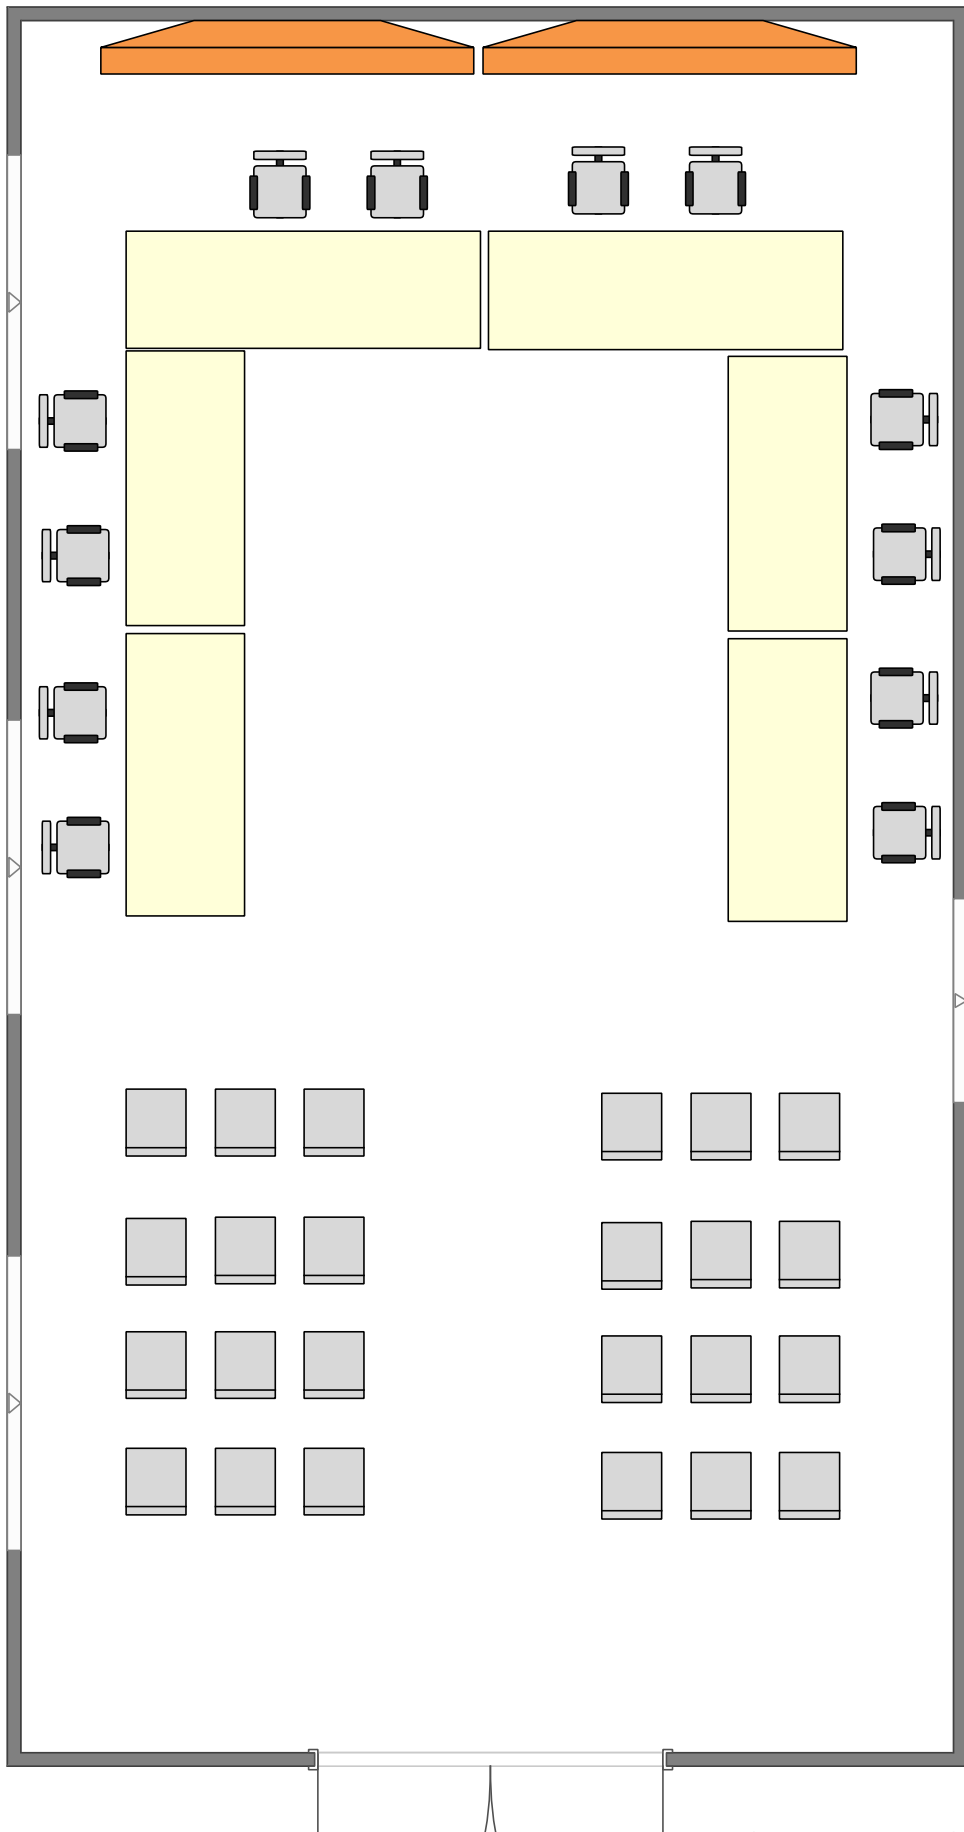

ΑΙΘΟΥΣΑ ΣΥΣΚΕΨΕΩΝ - ΔΙΑΤΑΞΗ Π

150 cm; 1 : 56,75