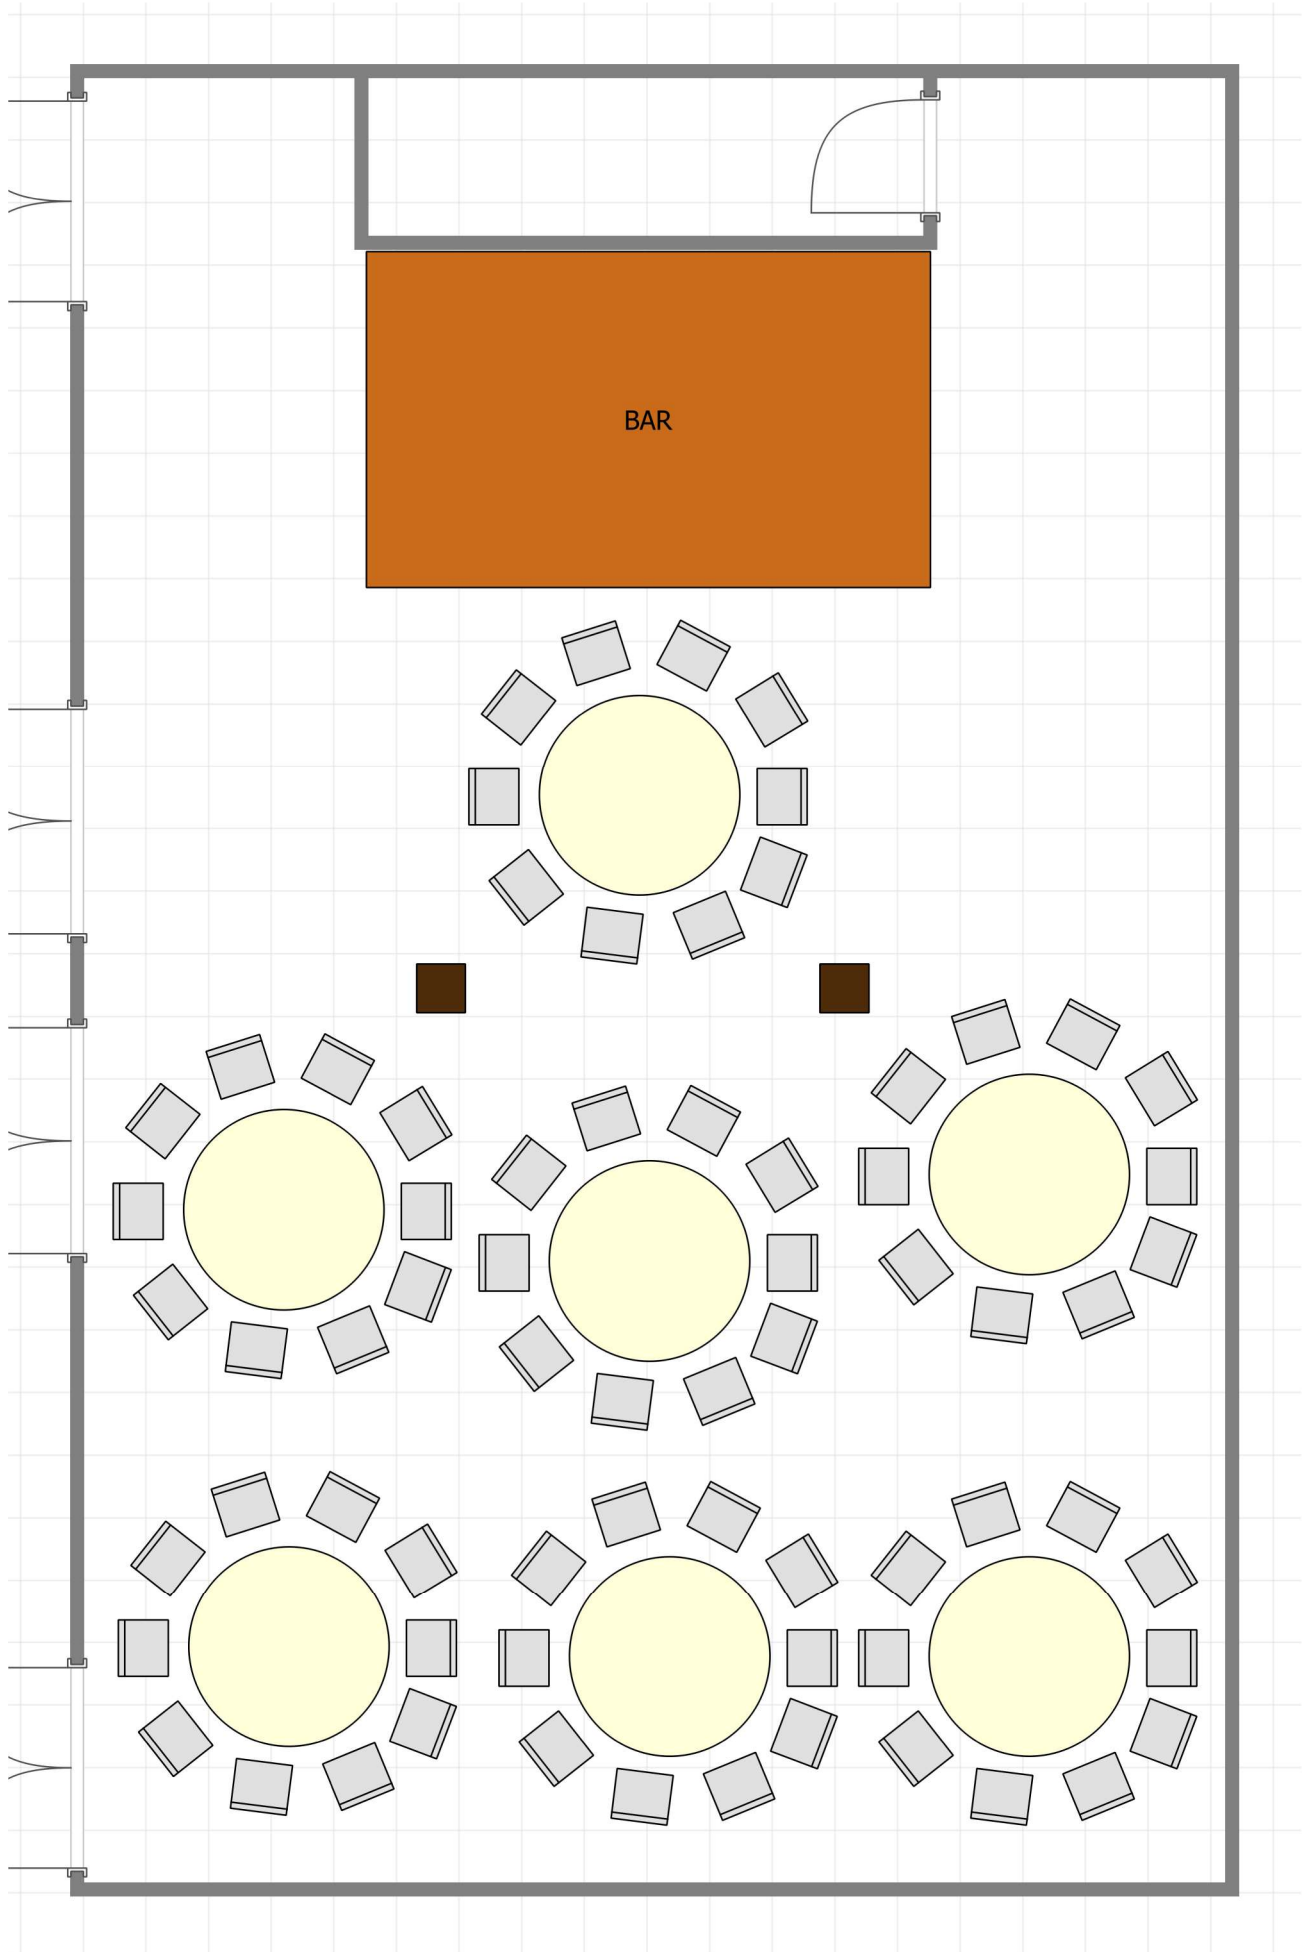

L'ABATTOIR SBE CLUB

200 cm; 1 : 60,38